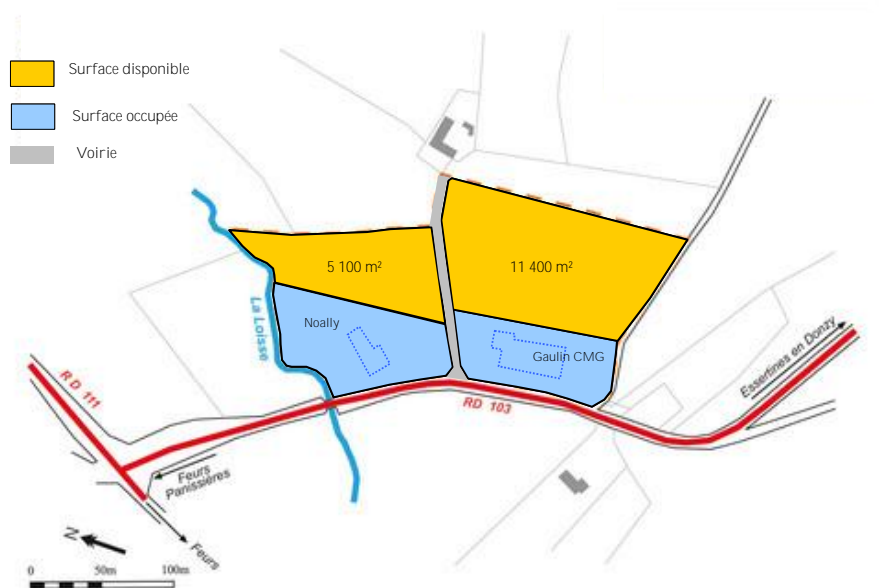

Zone d'activités de la Bernardière

Création : 1995

Situation : Essertines en Donzy

Surface totale : 3 ha.

Surface disponible : 16 500 m² (Le terrain appartient à la commune d'Essertines en Donzy ► carte communale)

Prix du terrain : 12 € le m²

Les entreprises installées sur la zone

La menuiserie Noally.

L'entreprise CMG est installée sur la zone depuis 1996